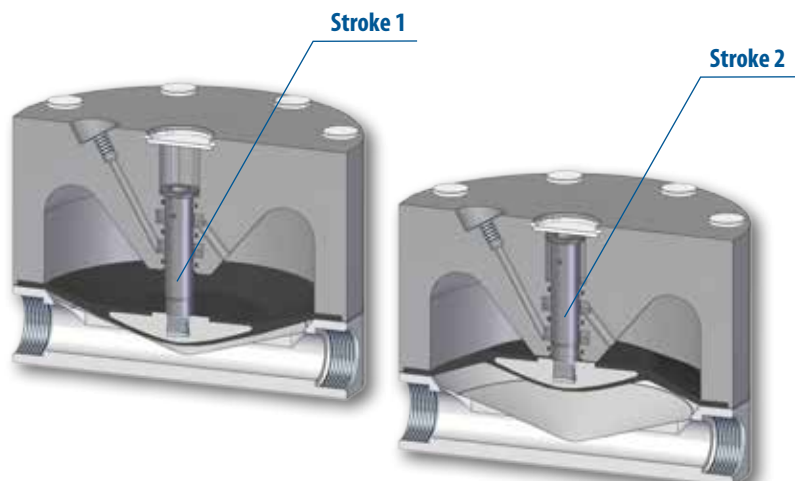

L'amortisseur de pulsations est le moyen le plus efficace pour réduire les variations de pression à la sortie de la pompe.

L'amortisseur de pulsation tapflo fonctionne grâce à l'air comprimé et une membrane, réglant automatiquement une pression correcte pour réduire la pulsation.

AT 

Modèles anti déflagrants disponibles
Certifiés selon la directive 94/9/EC (ATEX), group II, cat 2, for use in EX-zone 1.
Nous contacter pour informations.

Fonctionnement

Lorsque la pression liquide chute dans la tuyauterie, l'amortisseur fournit une pression complémentaire au refoulement entre deux pulsations de pompe grâce au déplacement du liquide via la membrane. Cette action de pompage crée par l'amortisseur diminue les variations de pression et les pulsations.