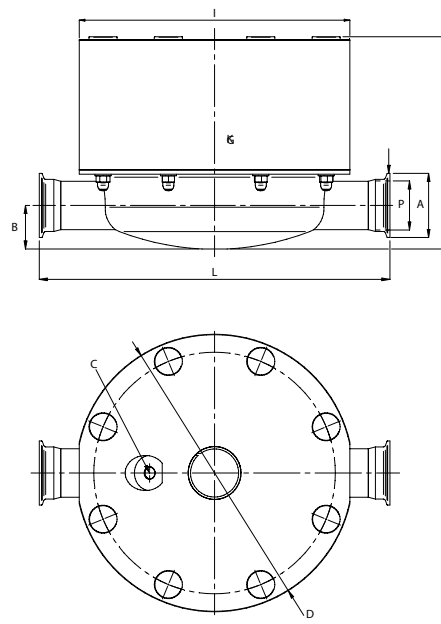

Amortisseur en Acier inox, version sanitaire

Dimensions en mm | Dimensions en inch

DIMENSION	Modèle																		
	9/20	25	30	50	70	80	100	120	125	200	220	225	400	420	425	800	820	825	
A (BSP)	G 3/8"			G 1/2"	G 3/4"		G 1"			G 1 1/2"			G 2"			-	G 3 1/2"		-
B	15/33 ¹	13	10,6	17/35 ¹	15,5	16,5	25,5/42,5 ¹	22,5	16,5	33/50 ¹	30	43,5	40,5/58 ¹	38	46	92	90	19,3	
	0,59/1,3 ¹	0,51	0,42	0,67/1,38 ¹	0,61	0,65	1/1,67 ¹	0,89	0,65	1,3/1,97 ¹	1,18	1,71	1,59/2,28 ¹	1,50	1,81	3,62	3,54	0,76	
C	G 1/8"			G 1/4"		G 1/4"			G 1/4"			G 1/4"			G 1/4"			G 1/4"	
D	110			158		208			277			360			470			470	
	4,33			6,22		8,19			10,91			14,17			18,50			18,50	
G	85/103 ¹	81	78,5	109,5/129,5 ¹	105,5	117,5	144,5/161,5 ¹	141,5	135	200,5/217,5 ¹	197,5	216	244/261 ¹	241	256,5	394	392	330	
	3,35/4,06 ¹	3,19	3,09	4,31/5,1 ¹	4,15	4,63	5,69/6,36 ¹	5,57	5,31	7,89/8,56 ¹	7,78	8,50	9,61/10,28 ¹	9,49	10,10	15,51	15,43	12,99	
I	107			155		203			270			352			470			470	
	4,21			6,10		7,99			10,63			13,86			18,50			18,50	
K (BSP)	G 3/8"			G 1/2"	G 3/4"		G 1"			G 1 1/2"			G 2"			-	G 3 1/2"		-
L	Brides DIN et ANSI	235	-	285	-	375	-	450	-	550	-	550	-	700	-	700	-	-	
		9,25	-	11,22	-	14,76	-	17,72	-	21,65	-	21,65	-	27,56	-	27,56	-	-	
	Autres raccords	107	-	155	-	203	-	270	-	352	-	352	-	470	-	470	-	-	
		4,21	-	6,10	-	7,99	-	10,63	-	13,86	-	13,86	-	18,50	-	18,50	-	-	
P (BSP)	G 3/8"			G 1/2"	G 3/4"		G 1"			G 1 1/2"			G 2"			-	G 3 1/2"		-
X	36			90,3		113,8			167,6			226,3			297			297	
	1,42			3,56		4,48			6,60			8,91			11,69			11,69	
Y	86,8			100,3		135,6			167,6			226,3			297			297	
	3,42			3,95		5,34			6,60			8,99			11,69			11,69	
Z	M4x20	M4x17	-	M4x20	M4x17	-	M8x30/22 ¹	M8x25	-	M8x30/22 ¹	M8x25	-	M8x30/22 ¹	M8x25	-	M8x22 PTFE	M8x25	-	