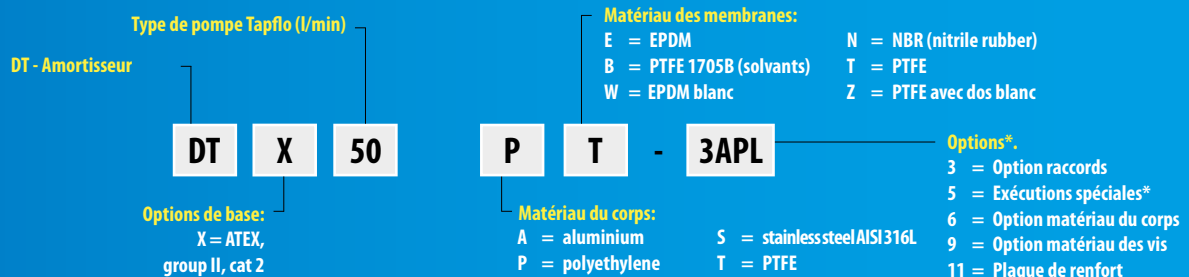

Amortisseur en Acier inox, version sanitaire

Dimensions en mm | Dimensions en inch

DIMENSION	Modèle																		
	9/20	25	30	50	70	80	100	120	125	200	220	225	400	420	425	800	820	825	
A (BSP)	G 3/8"			G 1/2"	G 3/4"		G 1"			G 1 1/2"			G 2"			-	G 3 1/2"		-
B	15/33 ¹	13	10,6	17/35 ¹	15,5	16,5	25,5/42,5 ¹	22,5	16,5	33/50 ¹	30	43,5	40,5/58 ¹	38	46	92	90	19,3	
	0,59/1,3 ¹	0,51	0,42	0,67/1,38 ¹	0,61	0,65	1/1,67 ¹	0,89	0,65	1,3/1,97 ¹	1,18	1,71	1,59/2,28 ¹	1,50	1,81	3,62	3,54	0,76	
C	G 1/8"			G 1/4"		G 1/4"			G 1/4"			G 1/4"			G 1/4"			G 1/4"	
D	110			158		208			277			360			470			470	
	4,33			6,22		8,19			10,91			14,17			18,50			18,50	
G	85/103 ¹	81	78,5	109,5/129,5 ¹	105,5	117,5	144,5/161,5 ¹	141,5	135	200,5/217,5 ¹	197,5	216	244/261 ¹	241	256,5	394	392	330	
	3,35/4,06 ¹	3,19	3,09	4,31/5,1 ¹	4,15	4,63	5,69/6,36 ¹	5,57	5,31	7,89/8,56 ¹	7,78	8,50	9,61/10,28 ¹	9,49	10,10	15,51	15,43	12,99	
I	107			155		203			270			352			470			470	
	4,21			6,10		7,99			10,63			13,86			18,50			18,50	
K (BSP)	G 3/8"			G 1/2"	G 3/4"		G 1"			G 1 1/2"			G 2"			-	G 3 1/2"		-
L	Brides DIN et ANSI	235	-	285	-	375	-	450	-	550	-	550	-	700	-	700	-	-	
		9,25	-	11,22	-	14,76	-	17,72	-	21,65	-	21,65	-	27,56	-	27,56	-	-	
	Autres raccords	107	-	155	-	203	-	270	-	352	-	352	-	470	-	470	-	-	
		4,21	-	6,10	-	7,99	-	10,63	-	13,86	-	13,86	-	18,50	-	18,50	-	-	
P (BSP)	G 3/8"			G 1/2"	G 3/4"		G 1"			G 1 1/2"			G 2"			-	G 3 1/2"		-
X	36			90,3		113,8			167,6			226,3			297			297	
	1,42			3,56		4,48			6,60			8,91			11,69			11,69	
Y	86,8			100,3		135,6			167,6			226,3			297			297	
	3,42			3,95		5,34			6,60			8,99			11,69			11,69	
Z	M4x20	M4x17	-	M4x20	M4x17	-	M8x30/22 ¹	M8x25	-	M8x30/22 ¹	M8x25	-	M8x30/22 ¹	M8x25	-	M8x22 PTFE	M8x25	-	

- 1 PE / PTFE
- 2 ALU / SS
- 3 ISO 2852, DIN 11851, SMS1145, BS 4825 (RTJ)
- * Dimensions des autres raccords. Manuel p.17

Codification

Détails, spécifications, taille et matériaux des principaux composants.