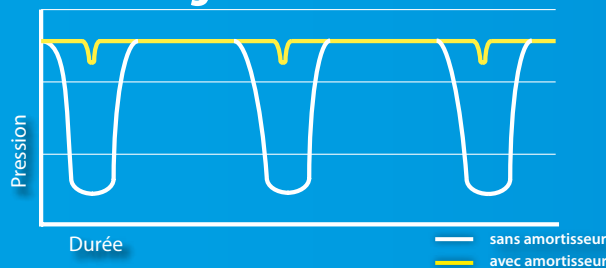

L'amortisseur de pulsations est le moyen le plus efficace pour réduire les variations de pression à la sortie de la pompe.

L'amortisseur de pulsation tapflo fonctionne grâce à l'air comprimé et une membrane, réglant automatiquement une pression correcte pour réduire la pulsation.

AT 

Modèles anti déflagrants disponibles
Certifiés selon la directive 94/9/EC (ATEX), group II, cat 2, for use in EX-zone 1.
Nous contacter pour informations.

Fonctionnement

Lorsque la pression liquide chute dans la tuyauterie, l'amortisseur fournit une pression complémentaire au refoulement entre deux pulsations de pompe grâce au déplacement du liquide via la membrane. Cette action de pompage crée par l'amortisseur diminue les variations de pression et les pulsations.

■ Avantages de l'amortisseur série DT

Les effets de la pulsation

La variation de pression au refoulement avec et sans amortisseur.

- Diminue les vibrations et les coups de bélier
- Protection des instruments de tous types sur la tuyauterie
- Augmente les performances de la pompe