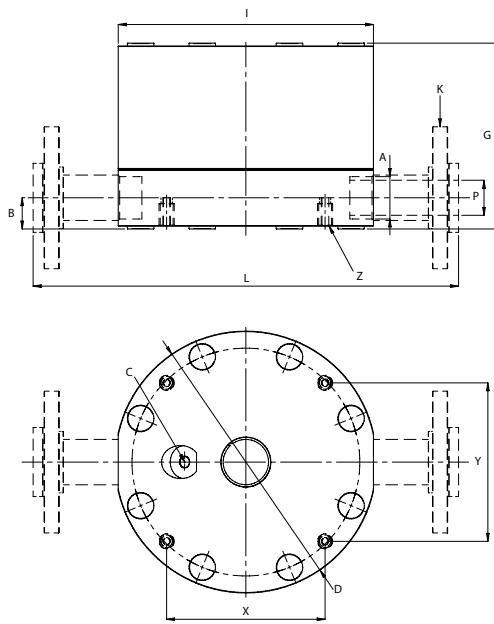

Amortisseur en Acier inox, version sanitaire

Dimensions en mm | Dimensions en inch

DIMENSION	Modèle																		
	9/20	25	30	50	70	80	100	120	125	200	220	225	400	420	425	800	820	825	
A (BSP)	G 3/8"			G 1/2"	G 3/4"		G 1"			G 1 1/2"			G 2"			-	G 3 1/2"		-
B	15/33 ¹	13	10,6	17/35 ¹	15,5	16,5	25,5/42,5 ¹	22,5	16,5	33/50 ¹	30	43,5	40,5/58 ¹	38	46	92	90	19,3	
	0,59/1,3 ¹	0,51	0,42	0,67/1,38 ¹	0,61	0,65	1/1,67 ¹	0,89	0,65	1,3/1,97 ¹	1,18	1,71	1,59/2,28 ¹	1,50	1,81	3,62	3,54	0,76	
C	G 1/8"			G 1/4"		G 1/4"			G 1/4"			G 1/4"			G 1/4"			G 1/4"	
D	110			158		208			277			360			470			470	
	4,33			6,22		8,19			10,91			14,17			18,50			18,50	
G	85/103 ¹	81	78,5	109,5/129,5 ¹	105,5	117,5	144,5/161,5 ¹	141,5	135	200,5/217,5 ¹	197,5	216	244/261 ¹	241	256,5	394	392	330	
	3,35/4,06 ¹	3,19	3,09	4,31/5,1 ¹	4,15	4,63	5,69/6,36 ¹	5,57	5,31	7,89/8,56 ¹	7,78	8,50	9,61/10,28 ¹	9,49	10,10	15,51	15,43	12,99	
I	107			155		203			270			352			470			470	
	4,21			6,10		7,99			10,63			13,86			18,50			18,50	
K (BSP)	G 3/8"			G 1/2"	G 3/4"		G 1"			G 1 1/2"			G 2"			-	G 3 1/2"		-
L	Brides DIN et ANSI	235	-	285	-	375	-	450	-	550	-	550	-	700	-	700	-	-	
		9,25	-	11,22	-	14,76	-	17,72	-	21,65	-	21,65	-	27,56	-	27,56	-	-	
	Autres raccords	107	-	155	-	203	-	270	-	352	-	352	-	470	-	470	-	-	
		4,21	-	6,10	-	7,99	-	10,63	-	13,86	-	13,86	-	18,50	-	18,50	-	-	
P (BSP)	G 3/8"			G 1/2"	G 3/4"		G 1"			G 1 1/2"			G 2"			-	G 3 1/2"		-
X	36			90,3		113,8			167,6			226,3			297			297	
	1,42			3,56		4,48			6,60			8,91			11,69			11,69	
Y	86,8			100,3		135,6			167,6			226,3			297			297	
	3,42			3,95		5,34			6,60			8,99			11,69			11,69	
Z	M4x20	M4x17	-	M4x20	M4x17	-	M8x30/22 ¹	M8x25	-	M8x30/22 ¹	M8x25	-	M8x30/22 ¹	M8x25	-	M8x22 PTFE	M8x25	-	